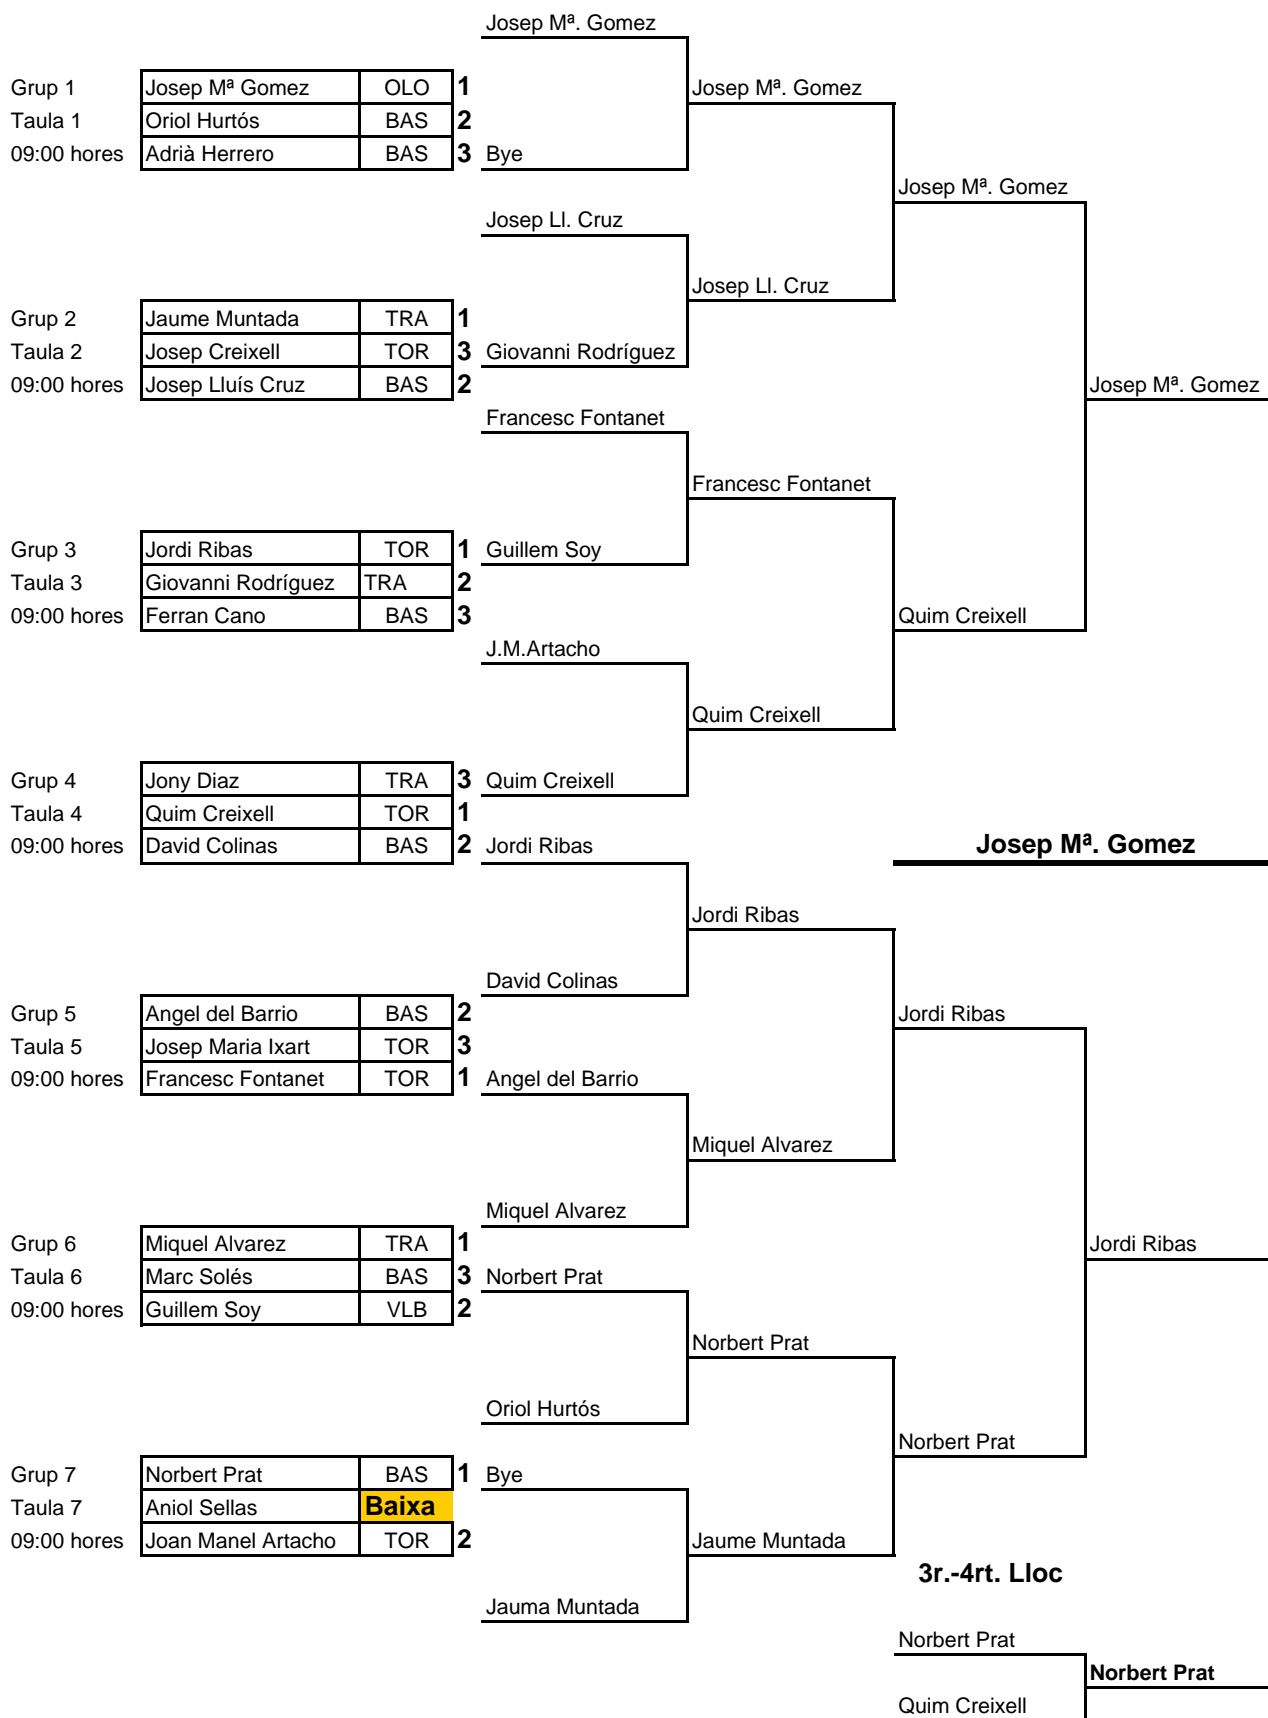

OPEN NADAL 2009 - SÈNIOR A