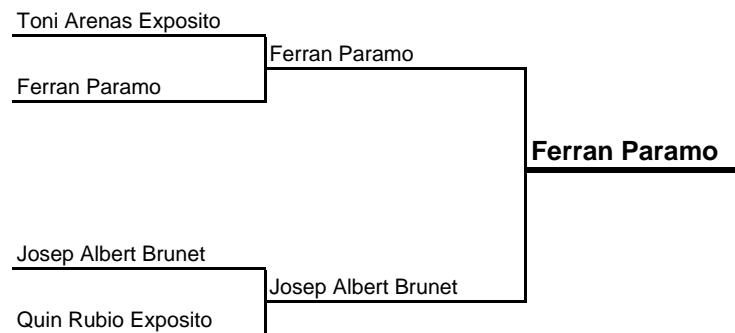

## OPEN NADAL 2009 - VETERANS

Grup 1	Toni Arenas Exposito	CTT L'Albera	1
	Pere Llos	CTT Torroella	3
Taula 13 09:00 hores	Eduard Grau	TT Tramuntana	4
	Josep Albert Brunet	CTT Roses	2

Grup 2	Quin Rubio Exposito	CTT L'Albera	1
	Alfred Darder	CTT Torroella	3
Taula 14 09:00 hores	Ferran Paramo	CTT Roses	2
	Salvi Jacomet	CTT Roses	4